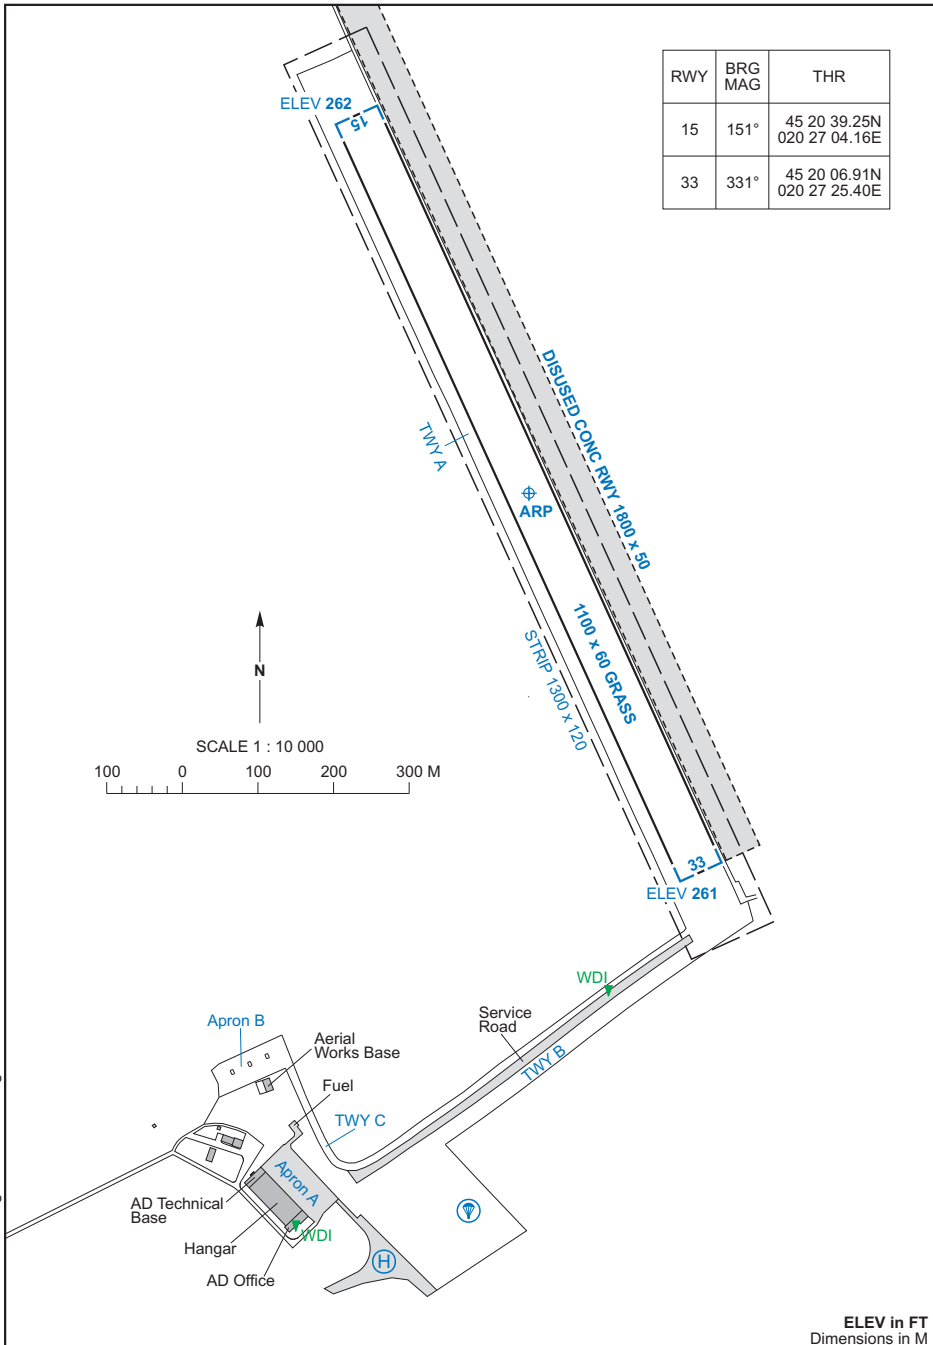

AERODROME CHART

VAR 4°E (2015)

AD ELEV 264
 ARP 45 20 23.08N
 020 27 14.78E

RADIO 130.400

ZRENJANIN/
 Ečka

Change: VAR. Call sign. FREQ